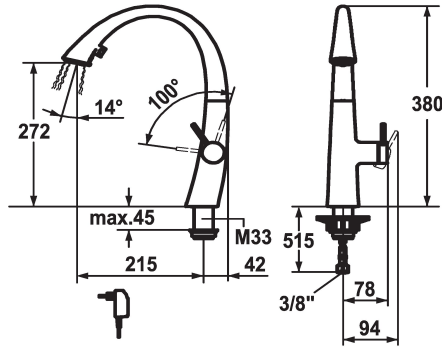

## KWC ZOE Eengreepsmengkraan

Modell-Linie: ZOE | 10.201.122.176FL  
Kranen | Eengreepkranen

### KWC-No.

**122916**  
chromeline, A 215, flexible connection hoses, mains receiver

**124353**  
matt black, A 215, flexible connection hoses, mains receiver

**122921**  
decor steel, A 215, flexible connection hoses, mains receiver

### Kleurcode

chromeline

matt black

decor steel

glacier white

- \* Eengreepsmengkraan
- \* Positionering van de hendel alleen rechts mogelijk
- Veiligheid voor kinderen: koud water bij hendelpositie naar voren
- \* afstand wand tot hart tafelboring min. 42 mm
- \* TouchProtect - mengkraanromp wordt niet heet
- \* Verborgen uittrekbare vaatdouche
- ergonomisch uittreksysteem, vorm en gebruik
- SprayClean - actieve kalkverwijdering en snelle reiniging van de zeef
- Neoperl® Cascade®
- PowerClean - automatische terugschakeling
- geïntegreerde ON/OFF knop met automatische uitschakeling na 30 min.
- tot 500 mm uittrekbaar

- \* SwivelStop - slangdoorvoer, draaibaar 270°, te begrenzen tot 120°
- \* EasyLock - Eenvoudig intrekken van de uittrekbare vaatdouche
- \* OptimalSpace - Royale was- en werkomgeving
- \* KWC patroon S 25
- met keramische-schijventechniek
- uitstroomvolume en temperatuur traploos instelbaar
- \* Flexibele aansluitlangen 3/8"
- \* Bevestiging met schroefdraadhuls M33 x 1.5
- \* Tafelboring ø35 mm
- \* Levering:
- Stekkeradapter 100-240 V / bedrijfsspanning 6.75 V / kabellengte 1100 mm