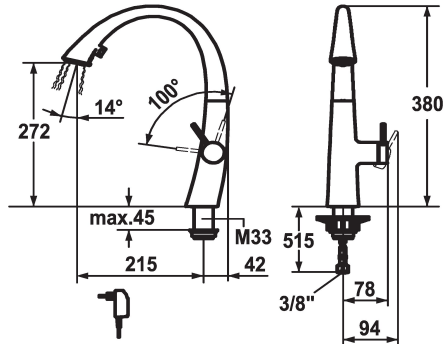

## KWC ZOE

Miscelatore a leva - Cucina - con LEDShine

Modell-Linie: ZOE | 10.201.122.176FL

Rubinerterie per bagni | Rubinerterie monocomando

\* KWC cartuccia S 25

- con tecnica a dischi in ceramica

- regolazione continua della portata e della temperatura

\* Tubi flessibili di collegamento da 3/8"

\* Fissaggio tramite raccordo filettato M33 x 1.5

\* Foratura ø35 mm

\* Incluso nella fornitura:

- Trasformatore 100-240 V / tensione di esercizio 6.75 V /

lunghezza del cavo 1100 mm