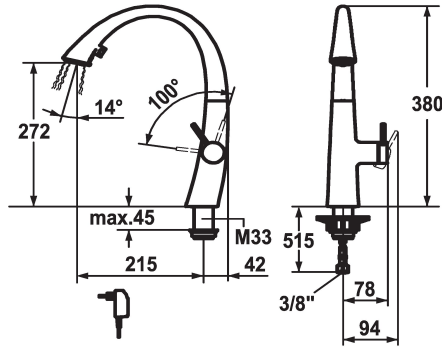

KWC ZOE

Mitigeur à levier - Cuisine - avec LEDShine

Modell-Linie: ZOE | 10.201.122.176FL

Robinetteries | Robinets à monocommande

KWC-No.

122916
chromeline, A 215, raccords flexibles, réseau visible

124353
matt black, A 215, raccords flexibles, réseau visible

122921
decor steel, A 215, raccords flexibles, réseau visible

123307
glacier white, A 215, raccords flexibles, réseau visible

Code couleur

chromeline

matt black

decor steel

glacier white

- * Mitigeur à levier
- * Position du levier possible à droite uniquement
- sécurité pour les enfants: eau froide en position avant
- * Distance mur au centre du * Perçage dans table min. 42 mm
- * TouchProtect - protection contre les brûlures grâce au principe de la double coque
- * Douchette inversible extensible cachée
- ergonomie au niveau d'extraction, la forme et le maniement
- SprayClean - élimination active du calcaire et nettoyage rapide du filtre
- Neoperl® Cascade®
- PowerClean - mode jet pluie, avec rappel automatique
- touche ON/OFF avec extinction automatique après 30 minutes

- extensible jusqu'à 500 mm
- * SwivelStop - guide flexible orientable 270°, limitable à 120°
- * EasyLock - rétractation aisée de la douchette extractible
- * OptimalSpace - un espace de lavage ou de travail généreux
- * KWC cartouche S 25
- avec technique à disques céramique
- réglage de débit et de température continu
- * Raccords flexibles 3/8"
- * Fixation par tige filetée M33 x 1.5
- * Perçage utile ø35 mm
- * Livraison:
- Alimentation secteur 100-240 V / tension de marche 6.75 V / longueur des câbles 1100 mm

J-Bec

Dimension de la hauteur

380

Groupe de bruit pour la robinetterie

II

Projection A

A215

Label énergétique