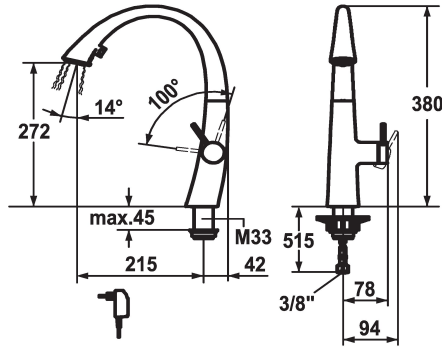

KWC ZOE

Mitigeur à levier - Cuisine - avec LEDShine

Modell-Linie: ZOE | 10.201.122.176FL

Robinetteries | Robinets à monocommande

KWC-No.

122916

chromeline, A 215, raccords flexibles, réseau visible

124353

decor steel

glacier white

* Mitigeur à levier

* Position du levier possible à droite uniquement

- sécurité pour les enfants: eau froide en position avant

* Distance mur au centre du * Perçage dans table min. 42 mm

* Raccords flexibles 3/8"

* Fixation par tige filetée M33 x 1.5

* Perçage utile ø35 mm

* Livraison:

- Alimentation secteur 100-240 V / tension de marche 6.75 V /

longueur des câbles 1100 mm

Données techniques

Dimension de la hauteur

380

Groupe de bruit pour la robinetterie

II

Projection A

A215

Label énergétique

A