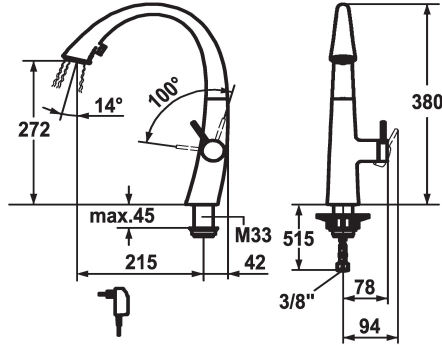

## KWC ZOE Monomando

Modell-Linie: ZOE | 10.201.122.176FL  
Griferías de lavabo | Grifo para lavabo

### KWC-No.

**122916**  
chromeline, A 215, flexible connection hoses, mains receiver

**124353**  
matt black, A 215, flexible connection hoses, mains receiver

**122921**  
decor steel, A 215, flexible connection hoses, mains receiver

### \* SwivelStop - guía tubo flexible, orientable 270°, limitado a 120°

- \* EasyLock - fácil reposicionamiento del dispensador extraíble
- \* OptimalSpace - áreas de lavabo y de trabajo con dimensiones generosas
- \* KWC cartucho S 25
- con tecnología de discos cerámicos
- caudal y temperatura regulables
- \* Tubos conexión flexibles 3/8"
- \* Fijación con varilla roscada M33 x 1.5
- \* Medida orificios ø35 mm
- \* Volumen de entrega:
- Alimentación de red enchufable 100-240 V / tensión funcionamiento 6.75 V / longitud cable 1100 mm

J-Cañó

Dimensión de la altura

380

Grupo de ruido

II

Proyección A

A215