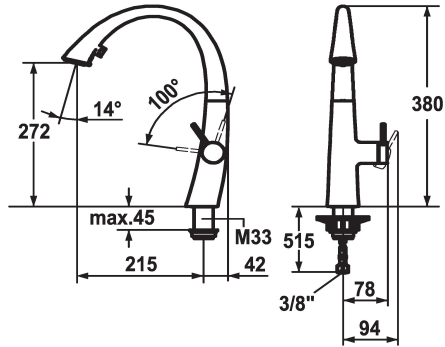

## KWC ZOE Eengreepsmengkraan

Modell-Linie: ZOE | 10.201.102.176FL  
Kranen | Eengreepkranen

- tot 500 mm uittrekbaar
- \* SwivelStop - slangdoorvoer, draaibaar 270°, te begrenzen tot 120°
- \* EasyLock - Eenvoudig intrekken van de uittrekbare vaatdouches
- \* OptimalSpace - Royale was- en werkomgeving
- \* KWC patroon S 25
- met keramische-schijfentechniek
- uitstroomvolume en temperatuur traploos instelbaar
- \* Flexibele aansluitlängen 3/8"
- \* Bevestiging met schroefdraadhuls M33 x 1.5
- \* Tafelboring ø35 mm

### Technical Data

Doorstroomhoeveelheid zeefstraal

9 l/min (3 bar)

Doorstroomhoeveelheid normale straal

8 l/min (3 bar)

Connection

flexibele aansluitlängen

uitloop

II

Projection\_A

A215

EnergyLabelCH

A

Afmetingen wateruitlaat

272

Materiaal