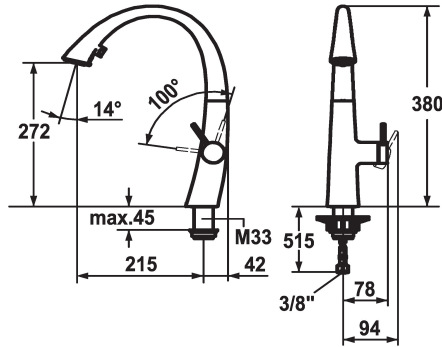

KWC ZOE Eengreepsmengkraan - Keuken

Modell-Linie: ZOE | 10.201.102.176FL
Kranen | Eengreepkranen

KWC-No.

122926
chromeline, A 215

124349
matt black, A 215

122931
decor steel, A 215

123312
glacier white, A 215

Kleurcode

chromeline

matt black

decor steel

glacier white

- Eengreepsmengkraan
- Positionering van de hendel alleen rechts mogelijk
- Veiligheid voor kinderen: koud water bij hendelpositie naar voren
- afstand wand tot hart tafelboring min. 42 mm
- TouchProtect - mengkraanromp wordt niet heet
- Verborgen uittrekbare vaatdouches
- ergonomisch uittreksysteem, vorm en gebruik
- SprayClean - actieve kalkverwijdering en snelle reiniging van de zeef
- Neoperl® Cascade®
- PowerClean - automatische terugschakeling

- tot 500 mm uittrekbaar
- SwivelStop - slangdoorvoer, draaibaar 270°, te begrenzen tot 120°
- EasyLock - Eenvoudig intrekken van de uittrekbare vaatdouches
- OptimalSpace - Royale was- en werkomgeving
- KWC patroon S 25
- met keramische-schijventechniek
- uitstroomvolume en temperatuur traploos instelbaar
- Flexibele aansluitlengten 3/8"
- Bevestiging met schroefdraadhuls M33 x 1.5
- Tafelboring ø35 mm

Technical Data

Doorstroomhoeveelheid zeefstraal

9 l/min (3 bar)

Doorstroomhoeveelheid normale straal

8 l/min (3 bar)

schroefverbindingen

flexibele aansluitlengten

Uitloop

draaibaar

Bediening

zijdelings bediend

Keukendouche

Vaatdouches

Kleurcode

matt black

Type installatie

staande montage

Kraan type

Hebelmischer

bouwworm

J-Uitloop

Hoogteafmeting

380

geluidsklasse

II

Projectie A

A215

Energielabel

A

Afmetingen wateruitlaat

272

Materiaal

Messing