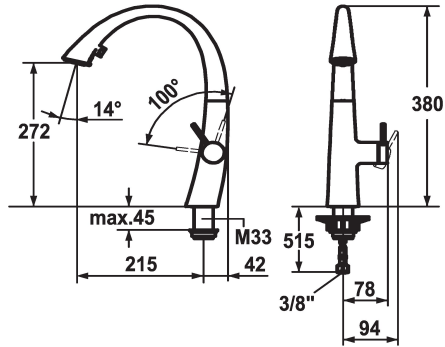

KWC ZOE

Miscelatore a leva - Cucina

Modell-Linie: ZOE | 10.201.102.176FL

Rubinerterie per bagni | Rubinerterie monocomando

KWC-No.

122926
chromeline, A 215, tubi flessibili di collegamento

124349
matt black, A 215, tubi flessibili di collegamento

122931
decor steel, A 215, tubi flessibili di collegamento

123312
glacier white, A 215, tubi flessibili di collegamento

Codice colore

chromeline

matt black

decor steel

glacier white

- Miscelatore a leva
- Posizione della leva possibile solo a destra
- protezione per i bambini: posizione leva "acqua fredda" avanti
- distanza tra la parete e il centro del foro del lavabo min. 42 mm
- TouchProtect - protezione dalle scottature grazie al sistema a intercapedine
- Doccia con deviatore estraibile nascosto
- direzione d'estrazione, forma e utilizzo ergonomici
- SprayClean - eliminazione attiva del calcare e pulizia rapida
- Neoperl® Cascade®
- PowerClean - getto a richiesta, con ritorno automatico

- estraibile fino a 500 mm
- SwivelStop - passaggio tubo flessibile, orientabile 270°, limitabile a 120°
- EasyLock - ritorno automatico nella posizione iniziale
- OptimalSpace - ampia zona di lavoro e di lavaggio
- KWC cartuccia S 25
- con tecnica a dischi in ceramica
- regolazione continua della portata e della temperatura
- Tubi flessibili di collegamento da 3/8"
- Fissaggio tramite raccordo filettato M33 x 1.5
- Foratura ø35 mm

Dati tecnici

Portata getto pioggia

9 l/min (3 bar)

Portata getto normale

8 l/min (3 bar)

Raccordo

tubi di collegamento flessibili

bocca

orientabile

Operazione

azionamento laterale

Doccia in cucina

Doccia con deviatore

Codice colore

matt black

Tipo di installazione

montaggio fisso

Tipo di rubinetto

Hebelmischer

modulo di costruzione

J-Bocca

Dimensioni in altezza

380

Classe di rumorosità

II

Proiezione A

A215

Etichetta energetica

A

Dimensioni uscita acqua

272

Materiale

Ottone

teamNumber

726494.629