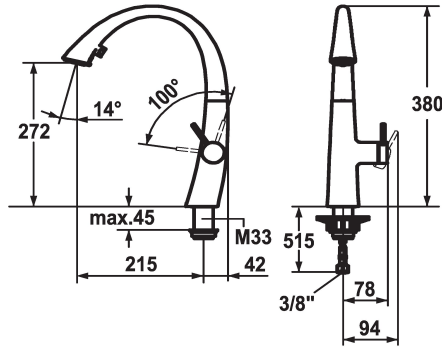

## KWC ZOE Monomando

Modell-Linie: ZOE | 10.201.102.176FL  
Griferías de lavabo | Grifo para lavabo

- extraíble hasta 500 mm
- \* SwivelStop - guía tubo flexible, orientable 270°, limitado a 120°
- \* EasyLock - fácil reposicionamiento del dispensador extraíble
- \* OptimalSpace - áreas de lavabo y de trabajo con dimensiones generosas
- \* KWC cartucho S 25
- con tecnología de discos cerámicos
- caudal y temperatura regulables
- \* Tubos conexión flexibles 3/8"
- \* Fijación con varilla roscada M33 x 1.5
- \* Medida orificios ø35 mm

### Datos técnicos

Caudal de salida chorro suave

9 l/min (3 bar)

Caudal de salida chorro normal

8 l/min (3 bar)

Racors

tubos de conexión flexibles

caño

Standmontage

Tipo de grifo

Hebelmischer

forma de construcción

J-Caño

Dimensión de la altura

380

Grupo de ruido