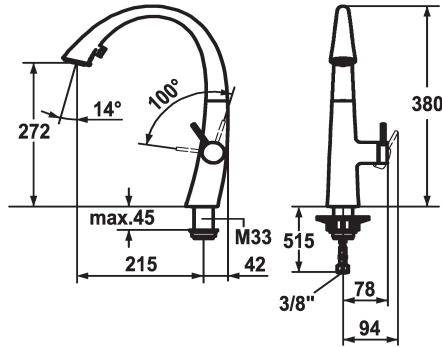

KWC ZOE

Hebelmischer - Küche

Modell-Linie: ZOE | 10.201.102.176FL

Armaturen | Manuelle Armaturen

KWC-Nr.

122926
chromeline, A 215, flexible Anschlusschläuche

124349
matt black, A 215, flexible Anschlusschläuche

122931
decor steel, A 215, flexible Anschlusschläuche

123312
glacier white, A 215, flexible Anschlusschläuche

Farbcode

chromeline

matt black

decor steel

glacier white

- Hebelmischer
- Positionierung des Hebels nur rechts möglich
- Sicherheit für Kinder: Kaltwasser bei Hebelposition vorne
- Abstand Wand zu Mitte Tischbohrung min. 42 mm
- TouchProtect - Schutz vor Verbrennungen durch Zweischalenprinzip
- Ausziehbare Umstellbrause verdeckt
- ergonomische Auszugrichtung, Form und Handhabung
- SprayClean - aktive Kalkbeseitigung und schnelle Siebreinigung
- Neoperl® Cascade®
- PowerClean - Siebstrahlmodus, mit Rückstellautomatik

- bis 500 mm ausziehbar
- SwivelStop - Schlauchdurchführung, schwenkbar 270°, begrenzt auf 120°
- EasyLock - einfache Auszugbrausenrückführung
- OptimalSpace - grosszügiger Wasch- / Arbeitsbereich
- KWC Steuerpatrone S 25
- mit Keramikscheibentechnik
- Auslaufmenge und Temperatur stufenlos einstellbar
- Flexible Anschlusschläuche 3/8"
- Befestigung mit Gewindestutzen M33 x 1.5
- Tischbohrung ø35 mm

Technische Daten

Auslaufmenge Siebstrahl

9 l/min (3 bar)

Auslaufmenge Normalstrahl

8 l/min (3 bar)

Anschluss

Flexible Anschlusschläuche

Auslauf

schwenkbar

Bedienung

seitenbedient

Küchenbrause

Umstellbrause

Farbcode

matt black

Installationsart

Standmontage

Armaturtyp

Hebelmischer

Bauform

J-Auslauf

Mass Höhe

380

Armaturengeräuschgruppe

II

Ausladung A

A 215

Energie Etikette

A

Mass-Wasseraustritt

272

Material

Messing