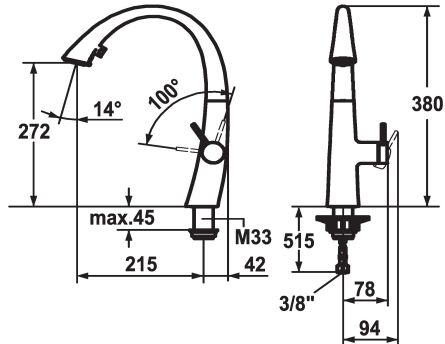

KWC ZOE

Hebelmischer - Küche

Modell-Linie: ZOE | 10.201.102.176FL

Armaturen | Manuelle Armaturen

KWC-Nr.

122926
chromeline, A 215, flexible Anschlusschläuche

124349
matt black, A 215, flexible Anschlusschläuche

122931
decor steel, A 215, flexible Anschlusschläuche

123312
glacier white, A 215, flexible Anschlusschläuche

Farbcode

chromeline

matt black

decor steel

glacier white

- * Hebelmischer
- * Positionierung des Hebels nur rechts möglich
- Sicherheit für Kinder: Kaltwasser bei Hebelposition vorne
- * Abstand Wand zu Mitte Tischbohrung min. 42 mm
- * TouchProtect - Schutz vor Verbrennungen durch Zweischalenprinzip
- * Ausziehbare Umstellbrause verdeckt
- ergonomische Auszugrichtung, Form und Handhabung
- SprayClean - aktive Kalkbeseitigung und schnelle Siebreinigung
- Neoperl® Cascade®
- PowerClean - Siebstrahlmodus, mit Rückstellautomatik

- bis 500 mm ausziehbar
- * SwivelStop - Schlauchdurchführung, schwenkbar 270°, begrenzt auf 120°
- * EasyLock - einfache Auszugbrausenrückführung
- * OptimalSpace - grosszügiger Wasch- / Arbeitsbereich
- * KWC Steuerpatrone S 25
- mit Keramikscheibentechnik
- Auslaufmenge und Temperatur stufenlos einstellbar
- * Flexible Anschlusschläuche 3/8"
- * Befestigung mit Gewindestutzen M33 x 1.5
- * Tischbohrung ø35 mm

Technische Daten

Auslaufmenge Siebstrahl	9 l/min (3 bar)
Auslaufmenge Normalstrahl	8 l/min (3 bar)
Anschluss	Flexible Anschlusschläuche
Auslauf	schwenkbar
Bedienung	seitenbedient
Küchenbrause	Umstellbrause
Farbcode	matt black
Installationsart	Standmontage
Armaturtyp	Hebelmischer
Bauform	J-Auslauf
Mass Höhe	380
Armaturengeräuschgruppe	II
Ausladung A	A 215
Energie Etikette	A
Mass-Wasseraustritt	272
Material	Messing
teamNumber	726494.629