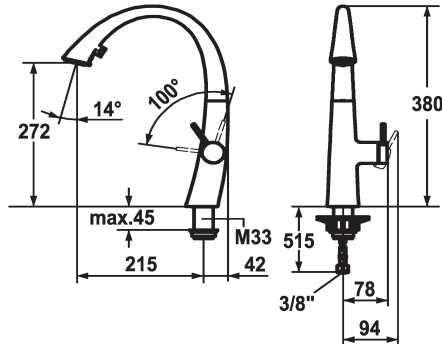

### KWC-Nr.

**122926**  
chromeline, A 215, flexible Anschlusschläuche

**124349**  
matt black, A 215, flexible Anschlusschläuche

**122931**  
decor steel, A 215, flexible Anschlusschläuche

**123312**  
glacier white, A 215, flexible Anschlusschläuche

### Farbcode

chromeline

matt black

decor steel

glacier white

- \* Hebelmischer
- \* Positionierung des Hebels nur rechts möglich
- Sicherheit für Kinder: Kaltwasser bei Hebelposition vorne
- \* Abstand Wand zu Mitte Tischbohrung min. 42 mm
- \* TouchProtect - Schutz vor Verbrennungen durch Zweischalenprinzip
- \* Ausziehbare Umstellbrause verdeckt
- ergonomische Auszugrichtung, Form und Handhabung
- SprayClean - aktive Kalkbeseitigung und schnelle Siebreinigung
- Neoperl® Cascade®
- PowerClean - Siebstrahlmodus, mit Rückstellautomatik

- bis 500 mm ausziehbar
- \* SwivelStop - Schlauchdurchführung, schwenkbar 270°, begrenzt auf 120°
- \* EasyLock - einfache Auszugbrausenrückführung
- \* OptimalSpace - grosszügiger Wasch- / Arbeitsbereich
- \* KWC Steuerpatrone S 25
- mit Keramikscheibentechnik
- Auslaufmenge und Temperatur stufenlos einstellbar
- \* Flexible Anschlusschläuche 3/8"
- \* Befestigung mit Gewindestutzen M33 x 1.5
- \* Tischbohrung ø35 mm

### Technische Daten

Auslaufmenge Siebstrahl	9 l/min (3 bar)
Auslaufmenge Normalstrahl	8 l/min (3 bar)
Anschluss	Flexible Anschlusschläuche
Auslauf	schwenkbar
Bedienung	seitenbedient
Küchenbrause	Umstellbrause
Farbcode	matt black
Installationsart	Standmontage
Armaturtyp	Hebelmischer
Bauform	J-Auslauf
Mass Höhe	380
Armaturengeräuschgruppe	II
Ausladung A	A 215
Energie Etikette	A
Mass-Wasseraustritt	272
Material	Messing