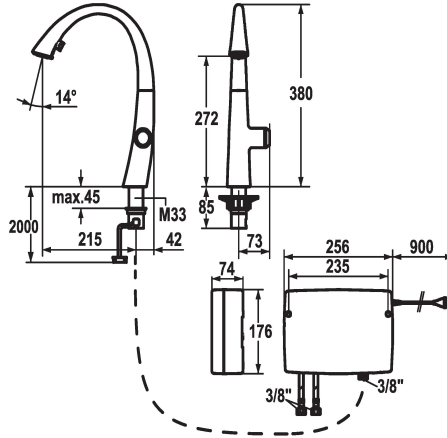

KWC ZOE touch light PRO Keuken ↪ met LEDShine, touch light PRO

Modell-Linie: ZOE TOUCH LIGHT PR | 10.201.242.176FL
Kranen | Elektronische kranen