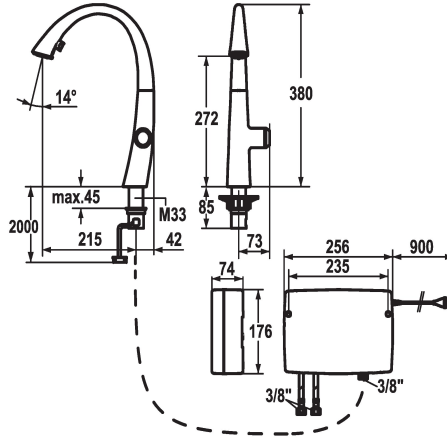

KWC ZOE touch light PRO Cucina - con LEDShine, touch light PRO

Modell-Linie: ZOE TOUCH LIGHT PR | 10.201.242.176FL
Rubinetterie per bagni | Rubinetterie elettroniche