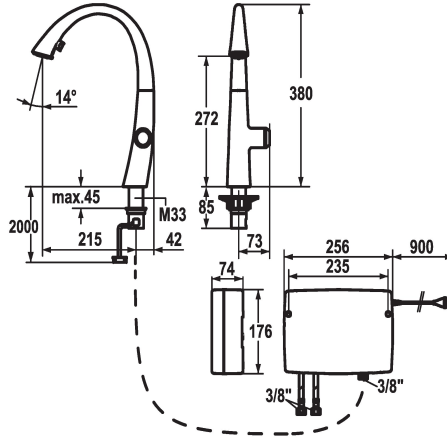

KWC ZOE touch light PRO Cuisine - avec LEDShine, touch light PRO

Modell-Linie: ZOE TOUCH LIGHT PR | 10.201.242.176FL
Robinetteries | Robinets électroniques