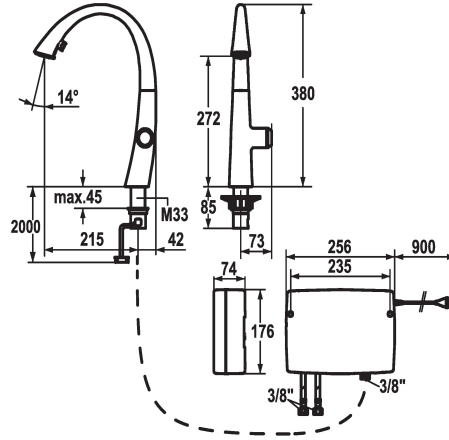

KWC ZOE touch light PRO Küche - mit LEDShine, touch light PRO

Modell-Linie: ZOE TOUCH LIGHT PR | 10.201.242.176FL
Armaturen | Elektronische Armaturen

KWC-Nr.

123778
chromeline, A 215, flexible Anschlusschläuche, Netz AP

124345
matt black, A 215, flexible Anschlusschläuche, Netz AP

123783
decor steel, A 215, flexible Anschlusschläuche, Netz AP

Farbcode

chromeline

matt black

decor steel

* IntelligentControl - Elektronische Steuerung
- touch light PRO Technologie
* touch'n'flow 1-2-3
- 3 voreingestellte Temperaturen und Durchflussmengen
* Positionierung der Bedienung nur rechts möglich
* Abstand Wand zu Mitte Tischbohrung ø35 mm

* Lieferumfang:
- Steckernetzteil 100-240 V / Betriebsspannung 15 V 900 mm
* Separat bestellen (optional oder falls erforderlich):
- Verlängerungsset 1500 mm Z.536.352, bestehend aus:
Edelstahlschlauch 1500 mm, 3/8" x 3/8", Doppelnippel,
Dichtmaterial

Technische Daten

Auslaufmenge Siebstrahl

10 l/min (3 bar)

Auslaufmenge Normalstahl

9 l/min (3 bar)

Elektronische Steuerung

berührungsarm

Licht