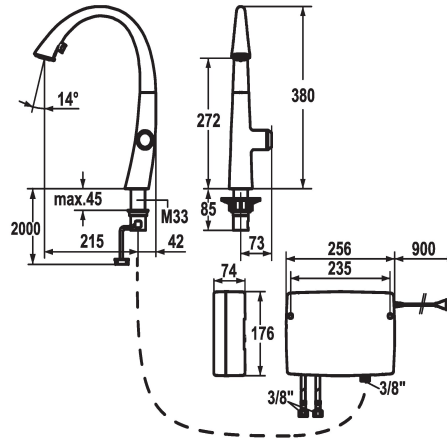

KWC ZOE touch light PRO Küche - mit LEDShine, touch light PRO

Modell-Linie: ZOE TOUCH LIGHT PR | 10.201.242.176FL
Armaturen | Elektronische Armaturen

KWC-Nr.

123778
chromeline, A 215, flexible Anschlusschläuche, Netz AP

124345
matt black, A 215, flexible Anschlusschläuche, Netz AP

123783
decor steel, A 215, flexible Anschlusschläuche, Netz AP

Farbcode

chromeline

matt black

decor steel

* IntelligentControl - Elektronische Steuerung
- touch light PRO Technologie
* touch'n'flow 1-2-3
- 3 voreingestellte Temperaturen und Durchflussmengen
* Positionierung der Bedienung nur rechts möglich
* Abstand Wand zu Mitte Tischbohrung ø35 mm

* Lieferumfang:
- Steckernetzteil 100-240 V / Betriebsspannung 15 V 900 mm
* Separat bestellen (optional oder falls erforderlich):
- Verlängerungsset 1500 mm Z.536.352, bestehend aus:
Edelstahlschlauch 1500 mm, 3/8" x 3/8", Doppelnippel,
Dichtmaterial

Technische Daten

Auslaufmenge Siebstrahl

10 l/min (3 bar)

Auslaufmenge Normalstrahl

9 l/min (3 bar)

Elektronische Steuerung

berührungsarm

Licht