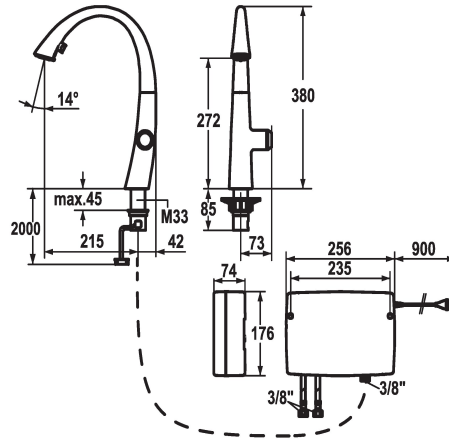

### KWC-Nr.

**123778**  
chromeline, A 215, flexible Anschlusschläuche, Netz AP

**124345**  
matt black, A 215, flexible Anschlusschläuche, Netz AP

**123783**  
decor steel, A 215, flexible Anschlusschläuche, Netz AP

### Farbcode

chromeline

matt black

decor steel

\* IntelligentControl - Elektronische Steuerung  
- touch light PRO Technologie  
\* touch'n'flow 1-2-3  
- 3 voreingestellte Temperaturen und Durchflussmengen  
\* Positionierung der Bedienung nur rechts möglich  
\* Abstand Wand zu Mitte Tischbohrung ø35 mm

\* Lieferumfang:  
- Steckernetzteil 100-240 V / Betriebsspannung 15 V 900 mm  
\* Separat bestellen (optional oder falls erforderlich):  
- Verlängerungsset 1500 mm Z.536.352, bestehend aus:  
Edelstahlschlauch 1500 mm, 3/8" x 3/8", Doppelnippel,  
Dichtmaterial

### Technische Daten

Auslaufmenge Siebstrahl

10 l/min (3 bar)

Auslaufmenge Normalstrahl

9 l/min (3 bar)

Elektronische Steuerung

berührungsarm

Licht