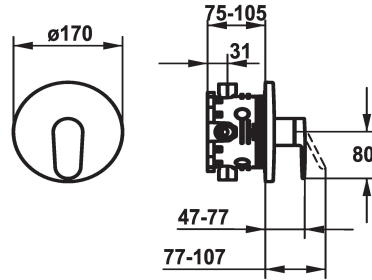

KWC ELLA

Afbouwdeel met decorset met functie-eenheid

Modell-Linie: ELLA | 21.384.502.000

Douches | Handdouches

KWC-No.

124316

chromeline, Trim kit

* Afbouwdeel met decorset met functie-eenheid

* Uitloop boven of beneden

* KWC patroon M 35 H

- met keramische-schijventechniek

- debiet en temperatuur traploos instelbaar

* Levering:

- Mengkraan-eenheid, hendel, kap, huls, afdekplaat, rozetdrager

- Schroefloze bevestiging van de afdekplaat

* Apart bestellen:

- Inbouweenheid KWC BLUEBOX®

½", zonder afsluiting, 39.999.900.931

¾" (½"), met afsluiting, 39.999.910.931

Technical Data

Doorstroomhoeveelheid

19 l/min (3 bar)

Diameter