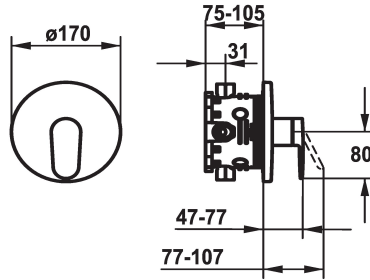

KWC ELLA

Afbouwdeel met decorset met functie-eenheid

Modell-Linie: ELLA | 21.384.502.000

Douches | Handdouches

KWC-No.

124316

chromeline, Trim kit

* Afbouwdeel met decorset met functie-eenheid

* Uitloop boven of beneden

* KWC patroon M 35 H

- met keramische-schijventechniek

- debiet en temperatuur traploos instelbaar

* Levering:

- Mengkraan-eenheid, hendel, kap, huls, afdekplaat, rozetdrager

- Schroefloze bevestiging van de afdekplaat

* Apart bestellen:

- Inbouweenheid KWC BLUEBOX®

½", zonder afsluiting, 39.999.900.931

¾" (½"), met afsluiting, 39.999.910.931

Technical Data

Doorstroomhoeveelheid

19 l/min (3 bar)

Diameter