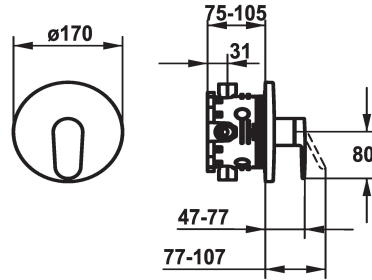

## KWC ELLA

Trim kit - Lever mixer - Shower

Modell-Linie: ELLA | 21.384.502.000

Rubinerterie per doccia | Rubinerterie monocomando per doccia

### KWC-No.

**124316**

chromeline, Set di montaggio

\* Set di montaggio con unità funzionale

\* Scarico sopra o sotto

\* KWC cartuccia M 35 H

- con tecnica a dischi in ceramica

- regolazione continua della portata e della temperatura

½", senza pre-blocchi, 39.999.900.931

¾" (½"), con pre-blocchi, 39.999.910.931

### Dati tecnici

Portata
Diametro
Operazione
Codice colore
Tipo di installazione
Tipo di rubinetto
Classe di rumorosità
Unità per incasso
Etichetta energetica
Materiale

19 l/min (3 bar)
D170
azionamento frontale
chromeline
Installazione a parete
Hebelmischer
I
FM-Set
C
Ottone