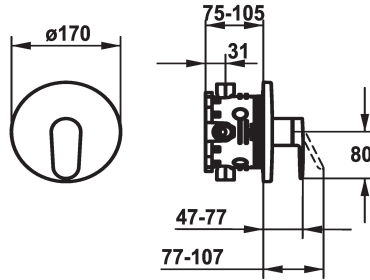

KWC ELLA

Trim kit - Lever mixer - Shower

Modell-Linie: ELLA | 21.384.502.000

Rubinerterie per doccia | Rubinerterie monocomando per doccia

KWC-No.

124316

chromeline, Set di montaggio

* Set di montaggio con unità funzionale

* Scarico sopra o sotto

* KWC cartuccia M 35 H

- con tecnica a dischi in ceramica

- regolazione continua della portata e della temperatura

* Incluso nella fornitura:

- Miscelatore, leva, calotta, guaina, piastra di copertura,

portarosetta

- Piastra di copertura senza vite di fissaggio

* Ordinare separatamente:

- Unità sottomuro KWC BLUEBOX®

½", senza pre-blocchi, 39.999.900.931

¾" (½"), con pre-blocchi, 39.999.910.931

Dati tecnici

Trim kit - Lever mixer - Shower

Modell-Linie: ELLA | 21.384.502.000

Rubinetterie per doccia | Rubinetterie monocomando per doccia

Cartuccia M 35 H

538327

Z.537.582
