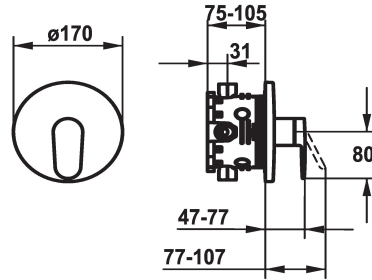

KWC ELLA Trim kit - Lever mixer - Shower

Modell-Linie: ELLA | 21.384.502.000
Douches | Douches manuelles

KWC-No.

124316
chromeline, Set de finition

- * Kit de finition avec unité fonctionnelle
- * Sortie au-dessus ou en dessous
- * KWC cartouche M 35 H
- avec technique à disques céramique
- réglage de débit et de température continu
- * Livraison:

- Mitigeur, levier, calotte, douille, plaque murale, porte-rosace
- * Set de fixation du cache sans vis
- * À commander séparément:
- Unité de base KWC BLUEBOX®
- ½", sans fermeture, 39.999.900.931
- ¾" (½"), avec fermeture, 39.999.910.931

Données techniques

Débit	19 l/min (3 bar)
Diamètre	D170
Commande	commande frontale
Code couleur	chromeline
Type d'installation	Montage mural
Type de robinet	Hebelmischer
Groupe de bruit pour la robinetterie	I
Unité de base	FM-Set
Label énergétique	C
Matière	Laiton
teamNumber	725165.502
sanitasTroeschNumber	6113 619.502

537600
Z.537.600

BLUEBOX bas rallonge de 15 mm

537953
Z.537.953

BLUEBOX Set de montage

537995
Z.537.995

Pièces de rechange

KWC ELLA

Trim kit - Lever mixer - Shower