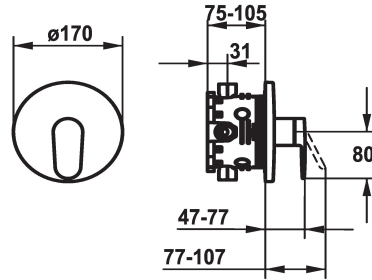

KWC ELLA Trim kit - Lever mixer - Shower

Modell-Linie: ELLA | 21.384.502.000
Douches | Douches manuelles

KWC-No.

124316
chromeline, Set de finition

- * Kit de finition avec unité fonctionnelle
- * Sortie au-dessus ou en dessous
- * KWC cartouche M 35 H
- avec technique à disques céramique
- réglage de débit et de température continu
- * Livraison:

- Mitigeur, levier, calotte, douille, plaque murale, porte-rosace
- * Set de fixation du cache sans vis
- * À commander séparément:
- Unité de base KWC BLUEBOX®
- 1/2", sans fermeture, 39.999.900.931
- 3/4" (1/2"), avec fermeture, 39.999.910.931

Données techniques

Débit	19 l/min (3 bar)
Diamètre	D170
Commande	commande frontale
Code couleur	chromeline
Type d'installation	Montage mural
Type de robinet	Hebelmischer
Groupe de bruit pour la robinetterie	I
Unité de base	FM-Set
Label énergétique	C
Matière	Laiton