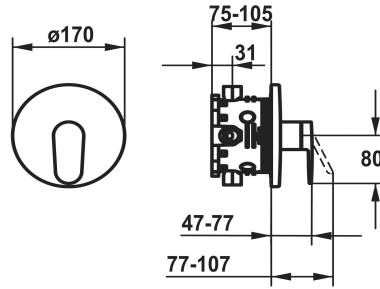

## KWC ELLA

Set de finition - mitigeur à levier - douche

Modell-Linie: ELLA | 21.384.502.000

Douches | Douches manuelles

### KWC-No.

**124316**  
chromeline

- \* Kit de finition avec unité fonctionnelle
- \* Sortie au-dessus ou en dessous
- \* KWC cartouche M 35 H
- avec technique à disques céramique
- réglage de débit et de température continu
- \* Livraison:

- Mitigeur, levier, calotte, douille, plaque murale, porte-rosace
- \* Set de fixation du cache sans vis
- \* À commander séparément:
- Unité de base KWC BLUEBOX®
- ½", sans fermeture, 39.999.900.931
- ¾" (½"), avec fermeture, 39.999.910.931

### Données techniques

Durchflussmenge	19 l/min (3 bar)
Durchmesser	D170
Bedienung	frontbedient
Farbcode	chromeline
Installationsart	Wandmontage
Artikeltyp	Hebelmischer
Armaturengeräuschgruppe	I
Unterputz	FM-Set
Energieetikette (CH)	C
Material	Messing