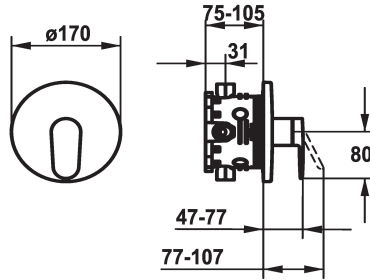

KWC ELLA Embelledor con unidad funcional

Modell-Linie: ELLA | 21.384.502.000
Duchas | Duchas convencionales

KWC-No.

124316
chromeline, Trim kit

- * Embellecedor con unidad funcional
- * Salida para bañera ó ducha
- * KWC cartucho M 35 H
- con tecnología de discos cerámicos
- caudal y temperatura regulables
- * Volumen de entrega:

- Unidad mezcladora, mando, casquillo, florón, fijación florón
- Fijación siin tornillos
- * Pedir por separado:
- Unidad empotrable KWC BLUEBOX®
- ½", sin prebloqueo, 39.999.900.931
- ¾" (½"), con prebloqueo, 39.999.910.931

Datos técnicos

Caudal
Diámetro
Operación
Código de color
Tipo de instalación
Tipo de grifo
Grupo de ruido
Unidad de empotrar
Etiqueta energética
Material

19 l/min (3 bar)
D170
accionamiento frontal
chromeline
Montaje a pared
Hebelmischer
I
FM-Set
C
Latón

537953

KWC ELLA

Embellecedor con unidad funcional

Modell-Linie: ELLA | 21.384.502.000
Duchas | Duchas convencionales

Z.537.593

Z.537.595

537600
Z.537.600

Z.537.953