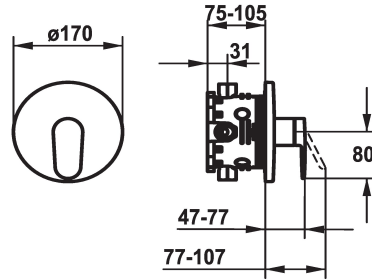

KWC ELLA

Fertigmontageset - Hebelmischer - Dusche

Modell-Linie: ELLA | 21.384.502.000

Duscharmaturen | Konventionelle Dusche