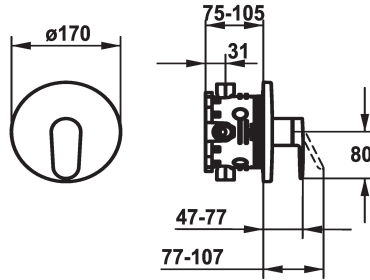

KWC ELLA

Fertigmontageset - Hebelmischer - Dusche

Modell-Linie: ELLA | 21.384.502.000

Duscharmaturen | Konventionelle Dusche

KWC-Nr.

124316

chromeline, Fertigmontageset

* Fertigmontageset mit Funktionseinheit

* Abgang oben oder unten

* KWC Steuerpatrone M 35 H

- mit Keramikscheibentechnik

- Auslaufmenge und Temperatur stufenlos einstellbar

* Lieferumfang:

- Mischereinheit, Hebel, Kappe, Hülse, Abdeckplatte,

Rosententräger

- Schraubenlose Befestigung der Abdeckplatte

* Separat bestellen:

- Unterputz-Einheit KWC BLUEBOX®

½", ohne Vorabsperung, 39.999.900.931

¾" (½"), mit Vorabsperung, 39.999.910.931

Technische Daten

Durchflussmenge

19 l/min (3 bar)

Durchmesser

D170

Bedienung

frontbedient

Farbcode

chromeline

Installationsart