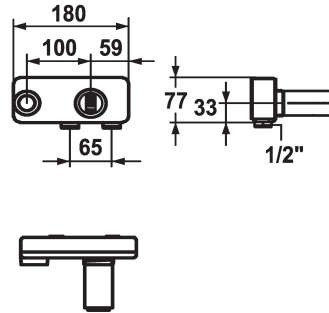

KWC BEVO Concealed unit

Modell-Linie: ACCESSOIRES | 39.001.401.931

Armatura umywalkowa | Wyposażenie dodatkowe do armatur umywalkowych

KWC-No.

124315

931 roh, Concealed unit

* Concealed unit wall two hole

* Connecting thread 1/2"

* To be ordered separately:

- Installation kit Z.536.828

* Suitable for:

- KWC BEVO

- KWC DOMO 6.0

- KWC ELLA

- KWC MANA

Dane techniczne