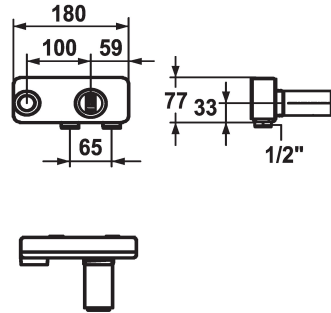

KWC BEVO

Inbouwdeel tweegats wand

Modell-Linie: ACCESSOIRES | 39.001.401.931

Kranen | Accessoires voor kranen

KWC-No.

124315

931 roh, Concealed unit

* Inbouwdeel tweegats wand

* Aansluitschroefdraad 1/2"

* Apart bestellen:

-Inbouwset Z.536.828

* Passend bij:

- KWC BEVO

- KWC DOMO 6.0

- KWC ELLA

- KWC MANA

Technical Data

Kleurcode

ruw

Installation_type

Wandmontage

Inbouwdeel

Inbouwdeel

Materiaal