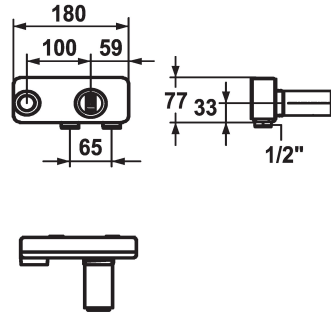

KWC

Inbouwdeel

Modell-Linie: ACCESSOIRES | 39.001.401.931

Kranen | Accessoires voor kranen

KWC-No.

124315

Inbouwunit

* Inbouwdeel tweegats wand

* Aansluitschroefdraad 1/2"

* Apart bestellen:

-Inbouwset Z.536.828

* Passend bij:

- KWC BEVO
- KWC DOMO 6.0
- KWC ELLA
- KWC MANA

Technical Data

Kleurcode

ruw

Type installatie

Wandmontage

Inbouwdeel

Inbouwdeel

Materiaal

Messing