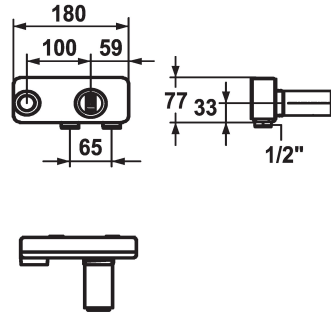

KWC BEVO Unità sotto muro

Modell-Linie: ACCESSOIRES | 39.001.401.931
Rubinetterie per bagni | Accessori per rubinetteria

KWC-No.

124315

Unità sotto muro

- * Unità per incasso parete 2 fori
- * Filettatura raccordo 1/2"
- * Ordinare separatamente:
 - Set di montaggio Z.536.828
- * Adatto a:

- KWC BEVO
- KWC DOMO 6.0
- KWC ELLA
- KWC MANA

Dati tecnici

Codice colore

grezzo

Tipo di installazione

Installazione a parete

Unità per incasso

Unità per incasso