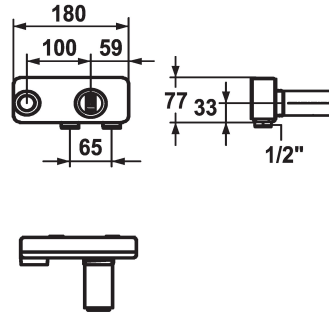

KWC BEVO Unité de base

Modell-Linie: ACCESSOIRES | 39.001.401.931
Robinetteries | Accessoires robinetteries

KWC-No.

124315

Unité de base

* Unité de base murale 2 trous

* Raccord 1/2"

* À commander séparément:

- Set de montage Z.536.828

* À combiner avec:

- KWC BEVO

- KWC DOMO 6.0

- KWC ELLA

- KWC MANA

Données techniques

Code couleur

brut

Type d'installation

Montage mural

Unité de base

Unité de base

Matière

Laiton