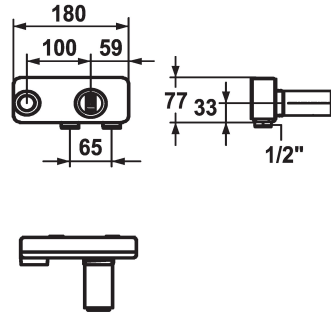

KWC BEVO Unité de base

Modell-Linie: ACCESSOIRES | 39.001.401.931
Robinetteries | Accessoires robinetteries

KWC-No.

124315

Unité de base

- * Unité de base murale 2 trous
- * Raccord 1/2"
- * À commander séparément:
 - Set de montage Z.536.828
- * À combiner avec:

- KWC BEVO
- KWC DOMO 6.0
- KWC ELLA
- KWC MANA

Données techniques

Code couleur

brut

Type d'installation

Montage mural

Unité de base

Unité de base