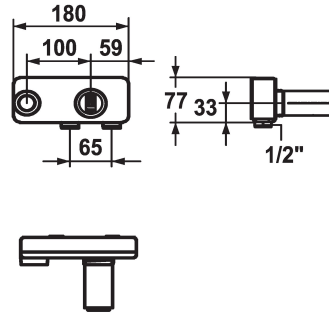

KWC BEVO

Unidad de empotrar de pared

Modell-Linie: ACCESSOIRES | 39.001.401.931

Griferías de lavabo | Accesorio Grifos

KWC-No.

124315

931 roh, Concealed unit

* Unidad de empotrar de pared 2 orificios

* Racor conexión 1/2"

* Pedir por separado:

- Grupo de montaje Z.536.828

* Adecuado para:

- KWC BEVO

- KWC DOMO 6.0

- KWC ELLA

- KWC MANA

Datos técnicos

Código de color

en bruto

Tipo de instalación

Montaje a pared

Unidad de empotrar

Unidad de empotrar

Material