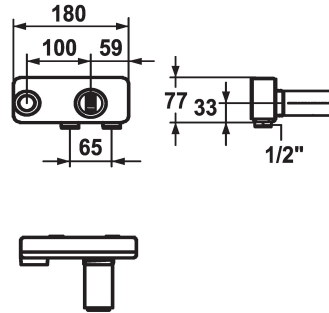

KWC BEVO Unterputz-Einheit

Modell-Linie: ACCESSOIRES | 39.001.401.931
Armaturen | Zubehör Armaturen

KWC-Nr.

124315

Unterputz-Einheit

- * Unterputz-Einheit Wand 2-Loch
- * Anschlussgewinde 1/2"
- * Separat bestellen:
 - Montage-Set Z.536.828
- * Passend zu:

- KWC BEVO
- KWC DOMO 6.0
- KWC ELLA
- KWC MANA

Technische Daten

Farbcode
Installationsart
Unterputz
Material
teamNumber
sanitasTroeschNumber

roh
Wandmontage
Unterputz
Messing
725074
6118 138.000