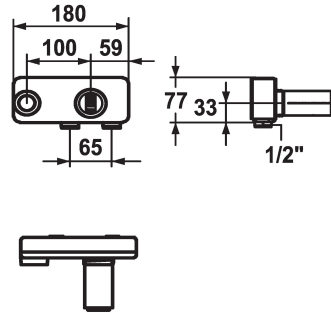

KWC BEVO Unterputz-Einheit

Modell-Linie: ACCESSOIRES | 39.001.401.931
Armaturen | Zubehör Armaturen

KWC-Nr.

124315

Unterputz-Einheit

- * Unterputz-Einheit Wand 2-Loch
- * Anschlussgewinde 1/2"
- * Separat bestellen:
- Montage-Set Z.536.828
- * Passend zu:

- KWC BEVO
- KWC DOMO 6.0
- KWC ELLA
- KWC MANA

Technische Daten

Farbcode
Installationsart
Unterputz
Material

roh
Wandmontage
Unterputz
Messing