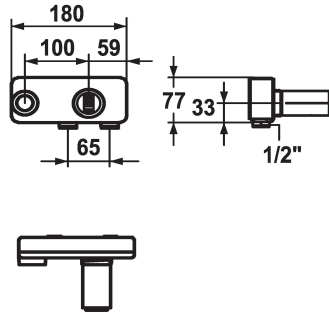

KWC BEVO Concealed unit

Modell-Linie: ACCESSOIRES | 39.001.401.931
Umyvadlové armatury | Příslušenství Armatury

KWC-No.

124315

931 roh, Concealed unit

- * Concealed unit wall two hole
- * Connecting thread 1/2"
- * To be ordered separately:
 - Installation kit Z.536.828
- * Suitable for:

- KWC BEVO
- KWC DOMO 6.0
- KWC ELLA
- KWC MANA

Technické údaje

ATT-KWC-FARBCODE

F931

Installation_type

montáž na stěnu

ATT-KWC-UNTERPUTZ

Unterputz