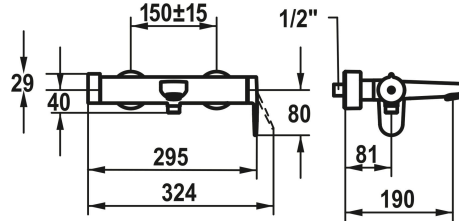

### KWC-No.

**124308**

chromeline, AD 150±20, A 190, zonder douche, slang en houder

- \* Eengreepsmengkraan
- \* TouchProtect - mengkraanromp wordt niet heet
- \* Draaigreep voor omstelling
- \* Beveiligd tegen terugstroming
- \* Vaste uitloop
- Neoperl® Cascade®

- \* KWC patroon M 35-S HF
- met keramische-schijventechniek
- debiet en temperatuur traploos instelbaar
- temperatuurbegrenzing
- \* Verborgen wandaansluitingen 1/2" x 3/4", niet afsluitbaar L 46
- excentrisch 7.5 mm

HEBELMISCHER

Hoogteafmeting

30

G\_Acoustic\_group

II

Vaatdouche uitloop: geluidsklasse

I

Projection\_A

A190

Connection measure

150+/-15

Afmetingen wateruitlaat

5

Materiaal

Messing