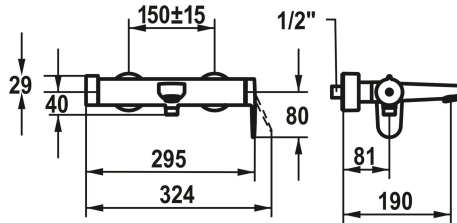

KWC ELLA

Eengreepsmengkraan - bad

Modell-Linie: ELLA | 20.382.483.000

Douches | Badkranen

KWC-No.

124308

chromeline, AD 150±20, A 190, zonder douche, slang en houder

- * Eengreepsmengkraan
- * TouchProtect - mengkraanromp wordt niet heet
- * Draaigreep voor omstelling
- * Beveiligd tegen terugstroming
- * Vaste uitloop
- Neoperl® Cascade®

- * KWC patroon M 35-S HF
- met keramische-schijventechniek
- debiet en temperatuur traploos instelbaar
- temperatuurbegrenzing
- * Verborgen wandaansluitingen 1/2" x 3/4", niet afsluitbaar L 46
- excentrisch 7.5 mm

Technical Data

Doorstroomhoeveelheid	20 l/min (3 bar)
Vaatdouche uitloop: doorstroomhoeveelheid	12 l/min (3 bar)
Uitloop	FEST
doucheset	OHNE_BRAUSE,_SCHLAUCH,_HALTER
Bediening	SEITENBEDIENT
Kleurcode	chromeline
Type installatie	WANDMONTAGE
Kraan type	HEBELMISCHER
Hoogteafmeting	30
geluidsklasse	II
Vaatdouche uitloop: geluidsklasse	I
Projectie A	A190
Connection measure	150+/-15
Afmetingen wateruitlaat	5
Materiaal	Messing