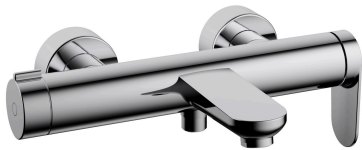

KWC ELLA

Eengreepsmengkraan - bad

Modell-Linie: ELLA | 20.382.483.000

Douches | Badkranen

KWC-No.

124308

chromeline, AD 150±20, A 190, zonder douche, slang en houder

- * Eengreepsmengkraan
- * TouchProtect - mengkraanromp wordt niet heet
- * Draaigreep voor omstelling
- * Beveiligd tegen terugstroming
- * Vaste uitloop
- Neoperl® Cascade®

- * KWC patroon M 35-S HF
- met keramische-schijventechniek
- debiet en temperatuur traploos instelbaar
- temperatuurbegrenzing
- * Verborgen wandaansluitingen 1/2" x 3/4", niet afsluitbaar L 46
- excentrisch 7.5 mm

Technical Data

Doorstroomhoeveelheid	20 l/min (3 bar)
Vaatdouche uitloop: doorstroomhoeveelheid	12 l/min (3 bar)
Uitloop	FEST
doucheset	OHNE_BRAUSE,_SCHLAUCH,_HALTER
Bediening	SEITENBEDIENT
Kleurcode	chromeline
Type installatie	WANDMONTAGE
Kraan type	HEBELMISCHER
Hoogteafmeting	30
geluidsklasse	II
Vaatdouche uitloop: geluidsklasse	I
Projectie A	A190
Connection measure	150+/-15
Afmetingen wateruitlaat	5
Materiaal	Messing