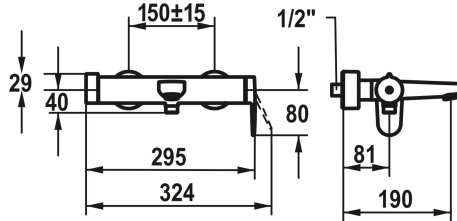

## KWC ELLA

Miscelatore a leva - vasca

**Modell-Linie: ELLA | 20.382.483.000**

Rubinerterie per doccia | Rubinerterie per vasca da bagno

### KWC-No.

**124308**

chromeline, AD 150±20, A 190, senza doccetta, flessibile e supporto

- \* Miscelatore a leva
- \* TouchProtect - protezione dalle scottature grazie al sistema a intercapedine
- \* Manopola ruotabile per la deviazione
- \* Con sicurezza antiriflusso
- \* Bocca fissa
- Neoperl® Cascade®

- \* KWC cartuccia M 35-S HF
- con tecnica a dischi in ceramica
- regolazione continua della portata e della temperatura
- limitazione della temperatura
- \* Raccordi a parete nascosti 1/2" x 3/4", non serrabili L 46 eccentrico 7,5 mm

### Dati tecnici

Portata	20 l/min (3 bar)
Uscita doccia: Portata	12 l/min (3 bar)
bocca	FEST
set doccia	OHNE_BRAUSE,_SCHLAUCH,_HALTER
Operazione	SEITENBEDIENT
Codice colore	chromeline
Tipo di installazione	WANDMONTAGE
Tipo di rubinetto	HEBELMISCHER
Dimensioni in altezza	30
Classe di rumorosità	II
Uscita doccia: Classe di rumorosità	I
Proiezione A	A190
Connection measure	150+/-15
Dimensioni uscita acqua	5
Materiale	Ottone