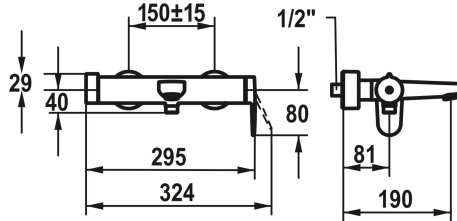

## KWC ELLA

Mitigeur à levier - baignoire

Modell-Linie: ELLA | 20.382.483.000

Douches | Robinetteries de baignoire

### KWC-No.

**124308**

chromeline, AD 150±20, A 190, sans douchette, flexible et support

- \* Mitigeur à levier
- \* TouchProtect - protection contre les brûlures grâce au principe de la double coque
- \* Poignée rotative pour inversion
- \* Anti-refoulement intégré
- \* Bec fixe
- Neoperl® Cascade®

- \* KWC cartouche M 35-S HF
- avec technique à disques céramique
- réglage de débit et de température continu
- limitation de température
- \* Raccords couverts sans pointeaux d'arrêt 1/2" x 3/4" L 46 excentrique 7.5 mm

### Données techniques

Débit	20 l/min (3 bar)
Sortie de douchette: Débit	12 l/min (3 bar)
goulot	FEST
garniture de douche	OHNE_BRAUSE,_SCHLAUCH,_HALTER
Commande	SEITENBEDIENT
Code couleur	chromeline
Type d'installation	WANDMONTAGE
Type de robinet	HEBELMISCHER
Dimension de la hauteur	30
Groupe de bruit pour la robinetterie	II
Sortie de douchette: Groupe de bruit pour la robinetterie	I
Projection A	A190
Connexion mesure	150+/-15
Dimension de la sortie d'eau	5
Matière	Laiton