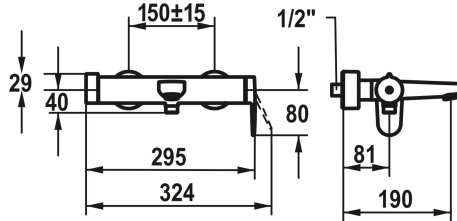

KWC ELLA

Mitigeur à levier - baignoire

Modell-Linie: ELLA | 20.382.483.000

Douches | Robinetteries de baignoire

KWC-No.

124308

chromeline, AD 150±20, A 190, sans douchette, flexible et support

- * Mitigeur à levier
- * TouchProtect - protection contre les brûlures grâce au principe de la double coque
- * Poignée rotative pour inversion
- * Anti-refoulement intégré
- * Bec fixe
- Neoperl® Cascade®

- * KWC cartouche M 35-S HF
- avec technique à disques céramique
- réglage de débit et de température continu
- limitation de température
- * Raccords couverts sans pointeaux d'arrêt 1/2" x 3/4" L 46 excentrique 7.5 mm

Données techniques

Débit	20 l/min (3 bar)
Sortie de douchette: Débit	12 l/min (3 bar)
goulot	FEST
garniture de douche	OHNE_BRAUSE,_SCHLAUCH,_HALTER
Commande	SEITENBEDIENT
Code couleur	chromeline
Type d'installation	WANDMONTAGE
Type de robinet	HEBELMISCHER
Dimension de la hauteur	30
Groupe de bruit pour la robinetterie	II
Sortie de douchette: Groupe de bruit pour la robinetterie	I
Projection A	A190
Connexion mesure	150+/-15
Dimension de la sortie d'eau	5
Matière	Laiton

Pièces de rechange

KWC ELLA

Mitigeur à levier - baignoire

Modell-Linie: ELLA | 20.382.483.000

Douches | Robinetteries de baignoire

Cartouche

537602

Z.537.602
