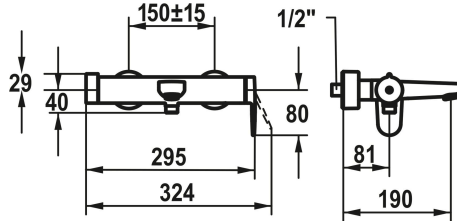

KWC ELLA Hebelmischer - Wanne

Modell-Linie: ELLA | 20.382.483.000
Duscharmaturen | Wannenmischer

KWC-Nr.

124308
chromeline, AD 150±20, A 190, ohne Brause, Schlauch und Halter

- * Hebelmischer
- * TouchProtect - Schutz vor Verbrennungen durch Zweischalenprinzip
- * Drehgriff zur Umstellung
- * Eigensicher gegen Rückfließen
- * Auslauf fest
- Neoperl® Cascade®

- * KWC Steuerpatrone M 35-S HF
- mit Keramikscheibentechnik
- Auslaufmenge und Temperatur stufenlos einstellbar
- Temperaturbegrenzung
- * Verdeckte Wandanschlüsse 1/2" x 3/4", nicht absperbar L 46 exzentrisch 7.5 mm

Technische Daten

Auslaufmenge	20 l/min (3 bar)
Brauseabgang: Auslaufmenge	12 l/min (3 bar)
Auslauf	fest
Brausegarnitur	ohne Brause, Schlauch, Halter
Bedienung	seitenbedient
Farbcode	chromeline
Installationsart	Wandmontage
Armaturtyp	Hebelmischer
Mass Höhe	30
Armaturengeräuschgruppe	II
Brauseabgang: Armaturengeräuschgruppe	I
Ausladung A	A 190
Anschluss Mass	150+/-15
Mass-Wasseraustritt	5
Material	Messing

Ersatzteile

KWC ELLA Hebelmischer - Wanne

Modell-Linie: ELLA | 20.382.483.000
Duscharmaturen | Wannenmischer

Steuerpatrone

537602
Z.537.602
