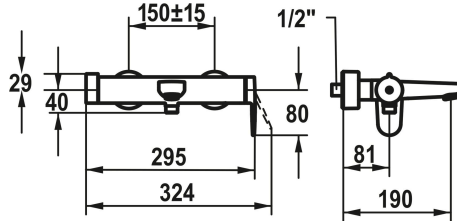

## KWC ELLA Hebelmischer - Wanne

Modell-Linie: ELLA | 20.382.483.000  
Duscharmaturen | Wannenmischer

### KWC-Nr.

**124308**  
chromeline, AD 150±20, A 190, ohne Brause, Schlauch und Halter

- \* Hebelmischer
- \* TouchProtect - Schutz vor Verbrennungen durch Zweischalenprinzip
- \* Drehgriff zur Umstellung
- \* Eigensicher gegen Rückfließen
- \* Auslauf fest
- Neoperl® Cascade®

- \* KWC Steuerpatrone M 35-S HF
- mit Keramikscheibentechnik
- Auslaufmenge und Temperatur stufenlos einstellbar
- Temperaturbegrenzung
- \* Verdeckte Wandanschlüsse 1/2" x 3/4", nicht absperbar L 46 exzentrisch 7.5 mm

### Technische Daten

Auslaufmenge	20 l/min (3 bar)
Brauseabgang: Auslaufmenge	12 l/min (3 bar)
Auslauf	fest
Brausegarnitur	ohne Brause, Schlauch, Halter
Bedienung	seitenbedient
Farbcode	chromeline
Installationsart	Wandmontage
Armaturtyp	Hebelmischer
Mass Höhe	30
Armaturengeräuschgruppe	II
Brauseabgang: Armaturengeräuschgruppe	I
Ausladung A	A 190
Anschluss Mass	150+/-15
Mass-Wasseraustritt	5
Material	Messing