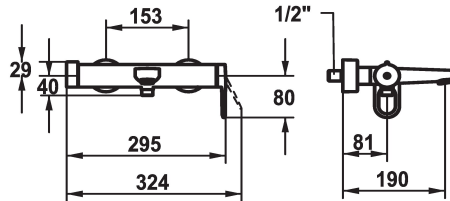

KWC ELLA Eengreepsmengkraan

Modell-Linie: ELLA | 20.382.463.000
Douches | Badkranen

KWC-No.

124306

124307

- * Eengreepsmengkraan
- * TouchProtect - mengkranomp wordt niet heet
- * Draaigreep voor omstelling
- * Beveiligd tegen terugstroming
- * Vaste uitloop
- Neoperl® Cascade®

- * KWC patroon M 35-S HF
- met keramische-schijventechniek
- debiet en temperatuur traploos instelbaar
- temperatuurbegrenzing
- * Verborgene wandansluitingen 1/2" x 3/4", afsluitbaar L 40

Technical Data

Hoogteafmeting

30

geluidsklasse

II

Vaatdouche uitloop: geluidsklasse

I

Projectie A

A190

Energielabel

B

Connection measure

153

Afmetingen wateruitlaat

5

Materiaal

Messing