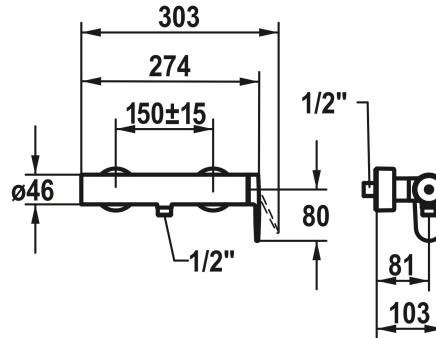

## KWC ELLA Eengreepsmengkraan - douche

Modell-Linie: ELLA | 21.382.480.000  
Douches | Handdouches

### KWC-No.

**124305**  
chromeline, AD 150±20, zonder douche en slang

- \* Eengreepsmengkraan
- \* TouchProtect - mengkraanromp wordt niet heet
- \* Beveiligd tegen terugstroming
- \* KWC patroon M 35-S HF
- met keramische-schijfventechniek

- debiet en temperatuur traploos instelbaar
- temperatuurbegrenzing
- \* Verborgen wandaansluitingen 1/2" x 3/4", niet afsluitbaar L 46
- excentrisch 7.5 mm

### Technical Data

Vaatdouche uitloop: doorstroomhoeveelheid	12.7 l/min (3 bar)
doucheset	OHNE_BRAUSE,_SCHLAUCH
Handling	SEITENBEDIENT
Kleurcode	chromeline
Installation_type	WANDMONTAGE
Faucet_typ	HEBELMISCHER
Hoogteafmeting	30
Vaatdouche uitloop: geluidsklasse	I
Connection measure	150+/-15
Materiaal	Messing