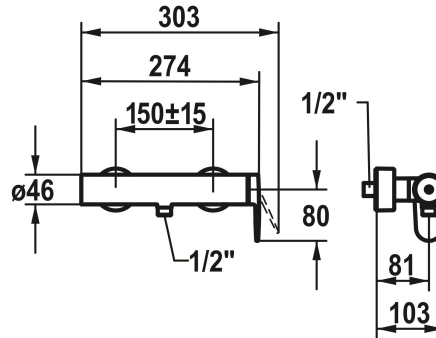

#### KWC-No.

**124305**

chromeline, AD 150±20, zonder douche en slang

- \* Eengreepsmengkraan
- \* TouchProtect - mengkraanromp wordt niet heet
- \* Beveiligd tegen terugstroming
- \* KWC patroon M 35-S HF
- met keramische-schijfentechniek

- debiet en temperatuur traploos instelbaar
- temperatuurbegrenzing
- \* Verborgen wandansluitingen 1/2" x 3/4", niet afsluitbaar L 46 excentrisch 7.5 mm

#### Technical Data

Vaatdouche uitloop: doorstroomhoeveelheid	12.7 l/min (3 bar)
doucheset	OHNE_BRAUSE,_SCHLAUCH
Bediening	SEITENBEDIENT
Kleurcode	chromeline
Type installatie	WANDMONTAGE
Kraan type	HEBELMISCHER
Hoogteafmeting	30
Vaatdouche uitloop: geluidsklasse	I
Connection measure	150+/-15
Materiaal	Messing