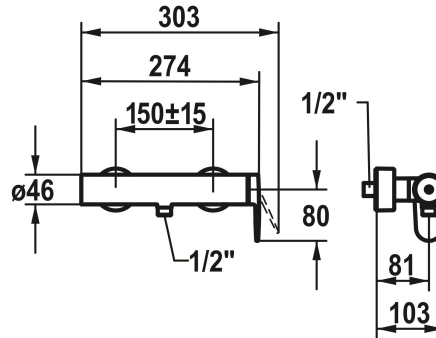

KWC ELLA

Miscelatore a leva - doccia

Modell-Linie: ELLA | 21.382.480.000

Rubinetterie per doccia | Rubinetterie monocomando per doccia

KWC-No.

124305
chromeline, AD 150±20, senza doccetta e flessibile

- * Miscelatore a leva
- * TouchProtect - protezione dalle scottature grazie al sistema a intercapedine
- * Con sicurezza antiriflusso
- * KWC cartuccia M 35-S HF

- con tecnica a dischi in ceramica
- regolazione continua della portata e della temperatura
- limitazione della temperatura
- * Raccordi a parete nascosti 1/2" x 3/4", non serrabili L 46 eccentrico 7.5 mm

Dati tecnici

Uscita doccia: Portata	12.7 l/min (3 bar)
set doccia	OHNE_BRAUSE,_SCHLAUCH
Operazione	SEITENBEDIENT
Codice colore	chromeline
Tipo di installazione	WANDMONTAGE
Tipo di rubinetto	HEBELMISCHER
Dimensioni in altezza	30
Uscita doccia: Classe di rumorosità	I
Connection measure	150+/-15
Materiale	Ottone

Pezzi di ricambio

Cartuccia

KWC ELLA

Miscelatore a leva - doccia

Modell-Linie: ELLA | 21.382.480.000

Rubinerie per doccia | Rubinerie monocomando per doccia

537602

Z.537.602
