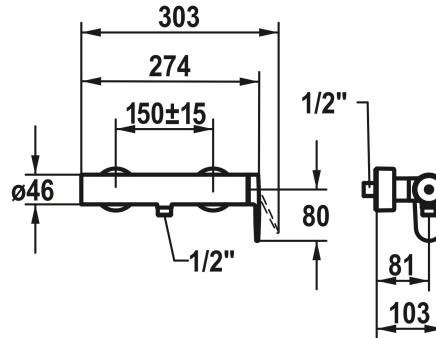

## KWC ELLA Mitigeur à levier - douche

Modell-Linie: ELLA | 21.382.480.000  
Douches | Douches manuelles

### KWC-No.

**124305**  
chromeline, AD 150±20, sans douchette et flexible

- \* Mitigeur à levier
- \* TouchProtect - protection contre les brûlures grâce au principe de la double coque
- \* Anti-refoulement intégré
- \* KWC cartouche M 35-S HF

- avec technique à disques céramique
- réglage de débit et de température continu
- limitation de température
- \* Raccords couverts sans pointeaux d'arrêt 1/2" x 3/4" L 46 excentrique 7.5 mm

### Données techniques

Sortie de douchette: Débit	12.7 l/min (3 bar)
garniture de douche	OHNE_BRAUSE,_SCHLAUCH
Commande	SEITENBEDIENT
Code couleur	chromeline
Type d'installation	WANDMONTAGE
Type de robinet	HEBELMISCHER
Dimension de la hauteur	30
Sortie de douchette: Groupe de bruit pour la robinetterie	I
Connexion mesure	150+/-15
Matière	Laiton