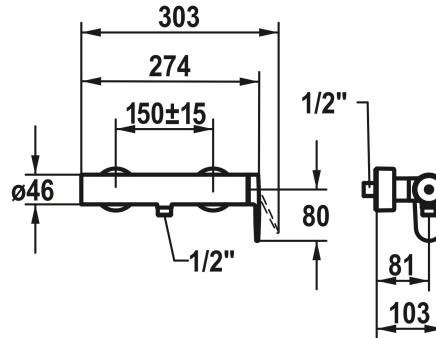

## KWC ELLA Hebelmischer - Dusche

Modell-Linie: ELLA | 21.382.480.000  
Duscharmaturen | Konventionelle Dusche

### KWC-Nr.

**124305**  
chromeline, AD 150±20, ohne Brause und Schlauch

- \* Hebelmischer
- \* TouchProtect - Schutz vor Verbrennungen durch Zweischalenprinzip
- \* Eigensicher gegen Rückfließen
- \* KWC Steuerpatrone M 35-S HF

- mit Keramikscheibentechnik
- Auslaufmenge und Temperatur stufenlos einstellbar
- Temperaturbegrenzung
- \* Verdeckte Wandanschlüsse 1/2" x 3/4", nicht absperrbar L 46 exzentrisch 7.5 mm

### Technische Daten

Brauseabgang: Auslaufmenge	12.7 l/min (3 bar)
Brausegarnitur	ohne Brause, Schlauch
Bedienung	seitenbedient
Farbcode	chromeline
Installationsart	Wandmontage
Armatortyp	Hebelmischer
Mass Höhe	30
Brauseabgang: Armaturengeräuschgruppe	I
Anschluss Mass	150+/-15
Material	Messing